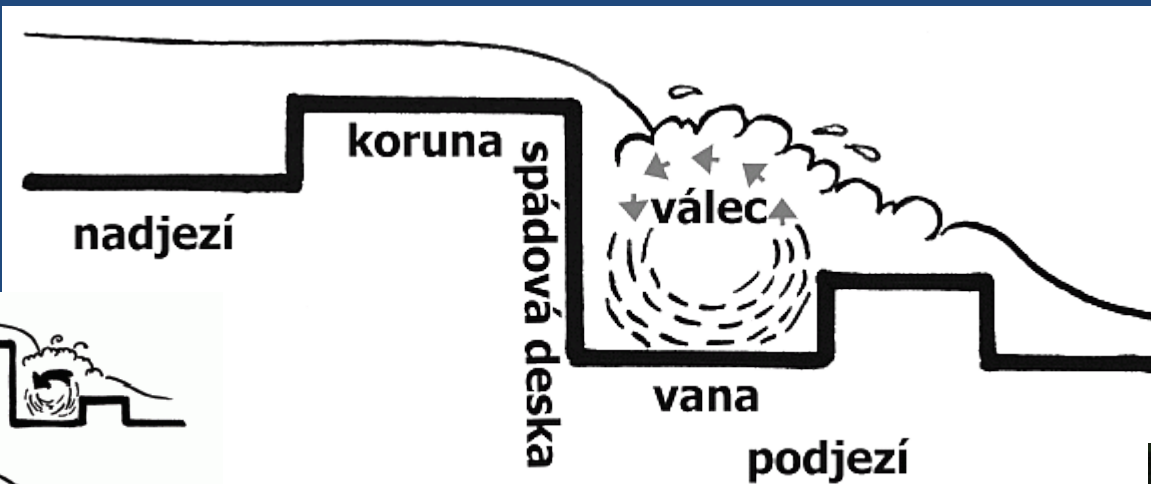

Jez kolmý (zához lomovým kamenem) >>

Vzdouvací zařízení - jez

Jez kolmý >>