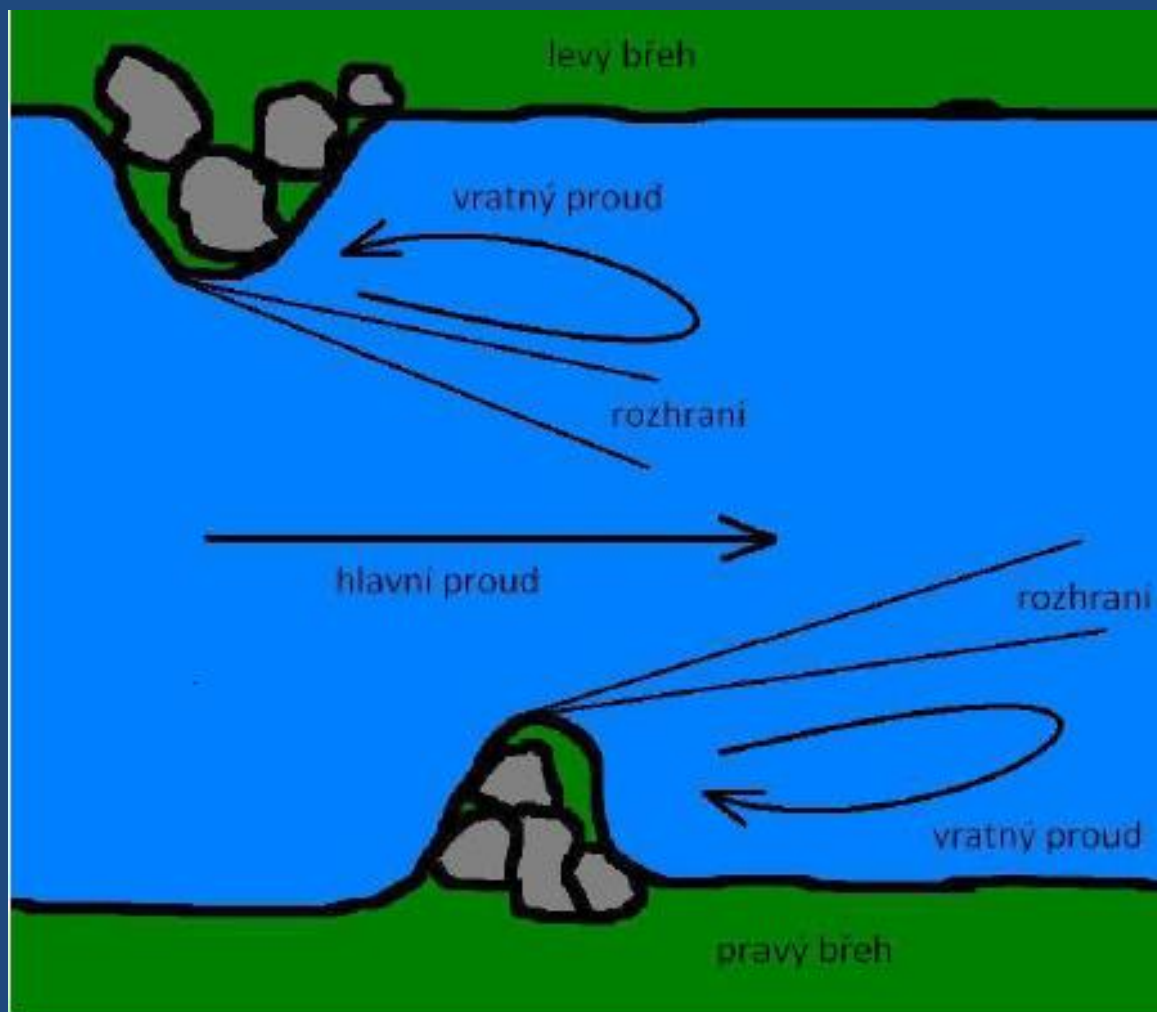

# Hydrologie stojaté a tekoucí vody

# Charakteristické veličiny vodního toku

- Délka (ústí → pramen) – říční km
- Šířka v metrech
- Hloubka v metrech
- Vodní stav v cm pro určité místo – vodočetná lať
- Spád – v promilích
- Průtočný profil (příčný průřez) v m<sup>2</sup>
- Průtok – množství vody v m<sup>3</sup> za sekundu
- Rychlost proudu – v m/s

# Terminologie vodního proudu

- Hlavní proud
- Vratný proud
- Rozhraní
- Pravý, levý břeh
- Vír
- Vyvřelá voda
- Vodní válec
- Sifon
- Vodní díla
- Dělení toků