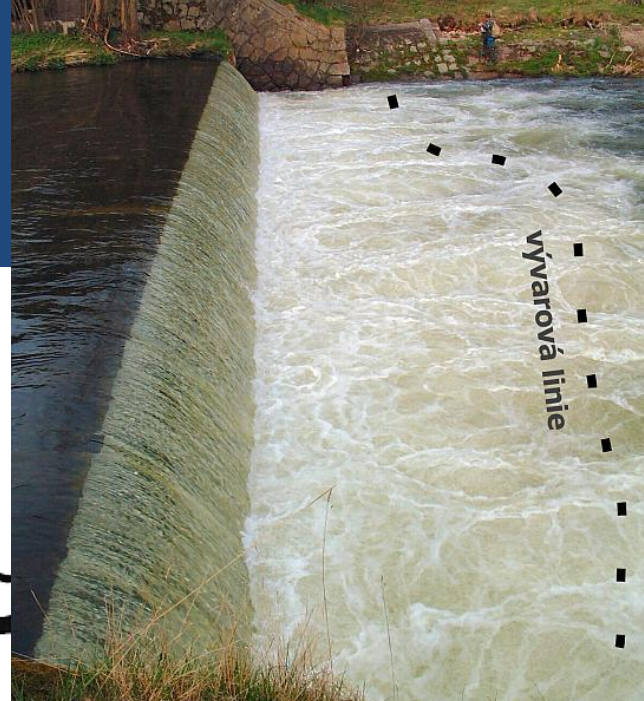

Vzdouvací zařízení - jez

Jez kolmý >>