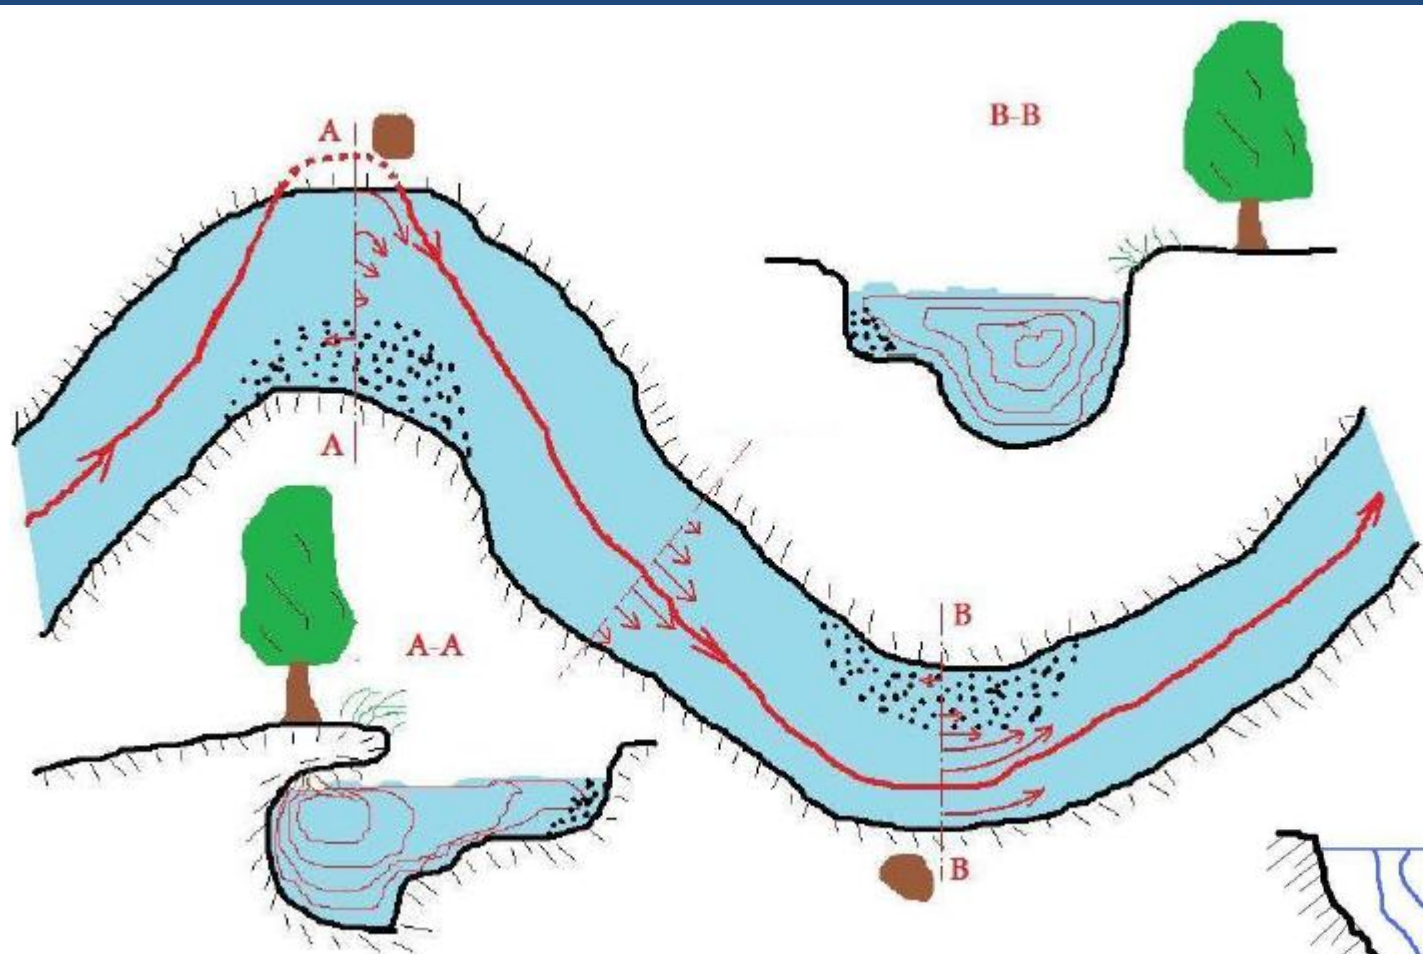

# Hydrologie stojaté a tekoucí vody

## Proudění způsobené:

- Teplotou
- Větrem
- Přítoky a odtoky
- Plavidly s motorem

# Charakteristické veličiny vodního toku

- Délka (ústí → pramen) – říční km
- Šířka v metrech
- Hloubka v metrech
- Vodní stav v cm pro určité místo – vodočetná lať
- Spád – v promilích
- Průtočný profil (příčný průřez) v m<sup>2</sup>
- Průtok – množství vody v m<sup>3</sup> za sekundu
- Rychlost proudu – v m/s