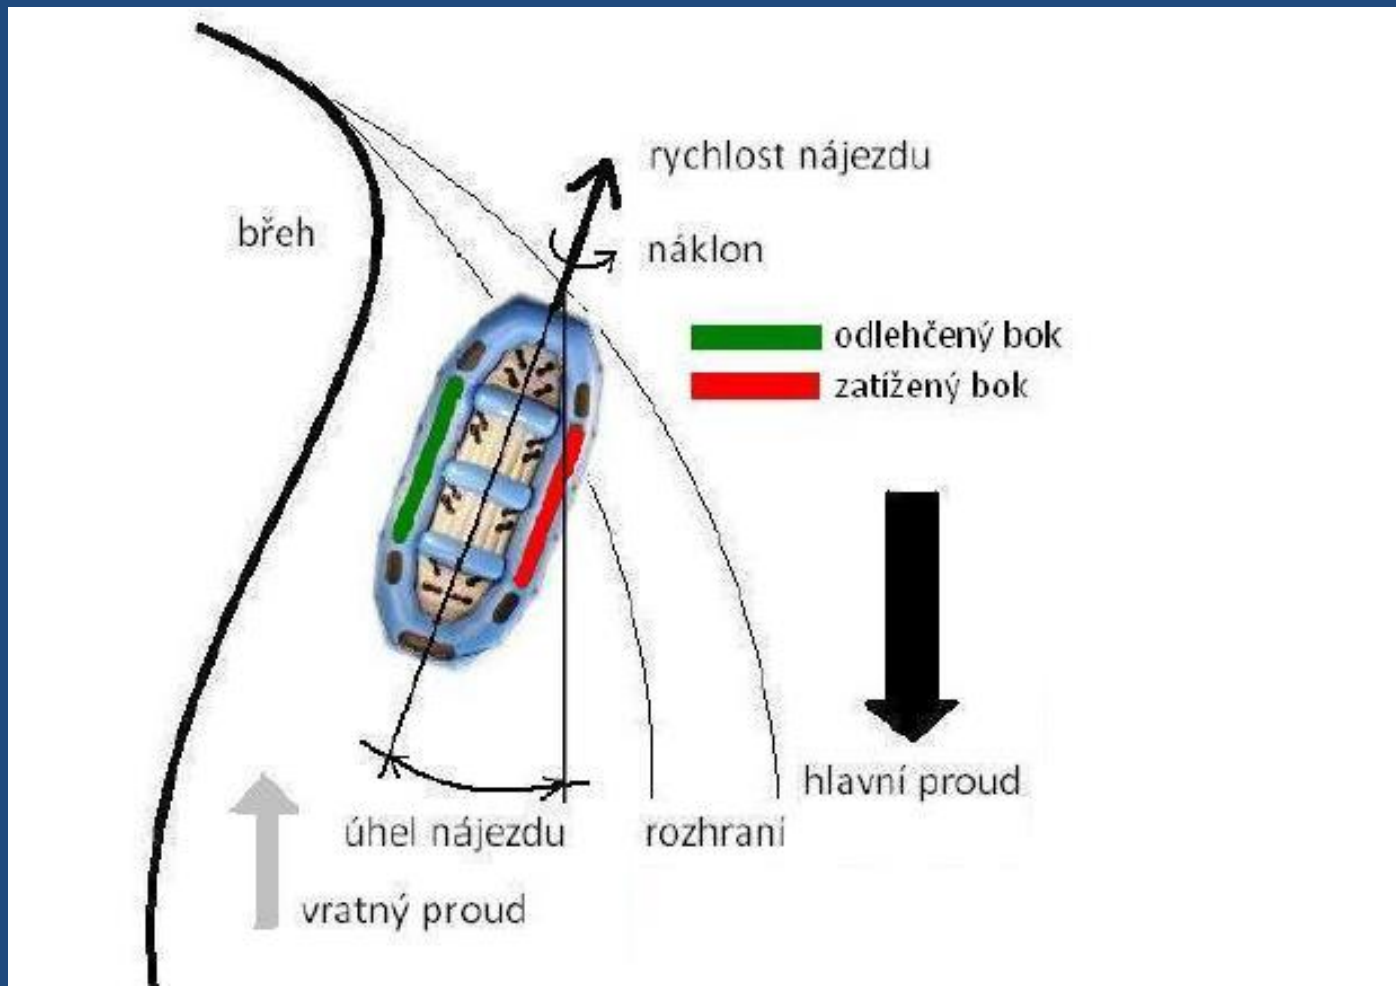

Ovládání plavidla v proudu